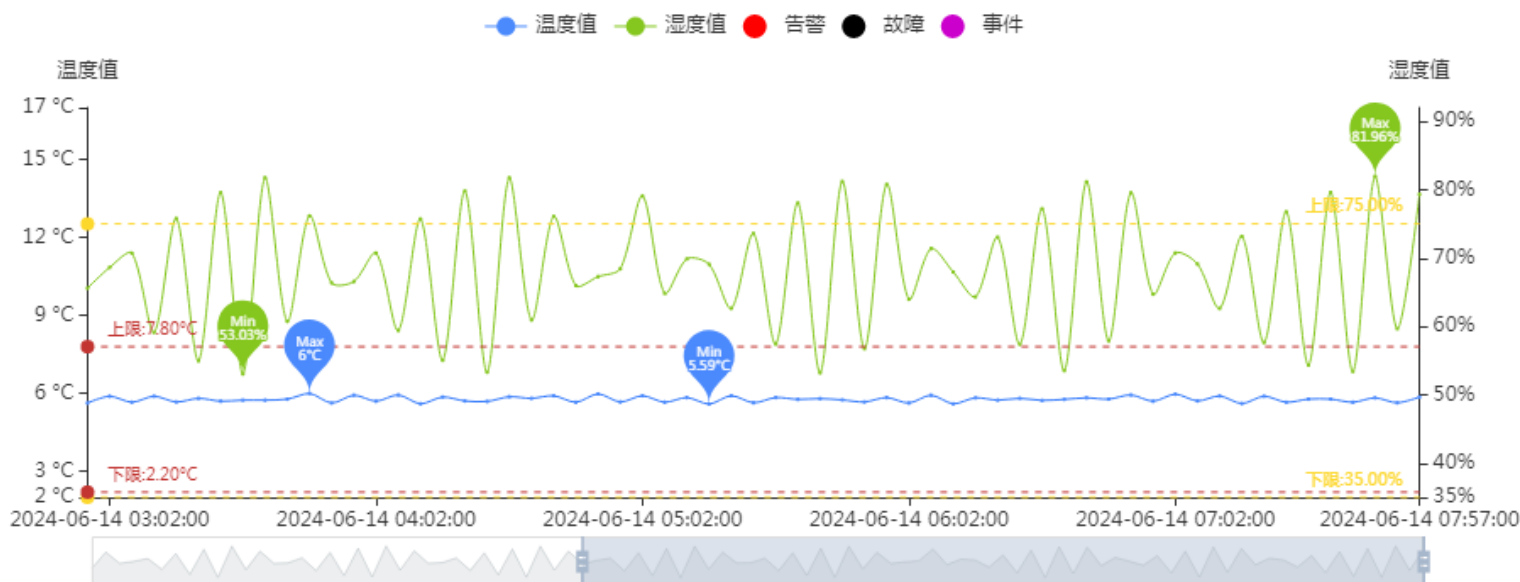

文件创建于：2024/06/14 08:26:59

数据报告

监测点信息

监测点名称：GCP冷藏箱
监测点位置：何贤纪念医院<何贤院区>GCP药房

标签1信息

标签ID：ZHT12104A305 标签名称：冷藏(4A305)
数据开始时间：2024-06-14 00:02:00 数据结束时间：2024-06-14 08:27:00

温度统计信息

上限：7.8000 °C 最大值：6.00 °C
下限：2.2000 °C 最小值：5.57 °C
平均值：5.78 °C

湿度统计信息

上限：75.0000%RH 最大值：82.04%RH
下限：35.0000%RH 最小值：53.03%RH
平均值：67.94%RH

全部数据

记录时间	温度(°C)	湿度(%RH)
2024-06-14 00:02:00	5.67	61.30
2024-06-14 00:07:00	5.89	76.33
2024-06-14 00:12:00	5.67	66.06
2024-06-14 00:17:00	5.90	67.83
2024-06-14 00:22:00	5.70	70.46
2024-06-14 00:27:00	5.98	60.63
2024-06-14 00:32:00	5.77	74.97
2024-06-14 00:37:00	5.78	56.02
2024-06-14 00:42:00	5.80	78.88
2024-06-14 00:47:00	5.78	53.29
2024-06-14 00:52:00	5.89	81.85
2024-06-14 00:57:00	5.60	60.38
2024-06-14 01:02:00	5.91	77.14
2024-06-14 01:07:00	5.57	66.06
2024-06-14 01:12:00	5.83	66.45
2024-06-14 01:17:00	5.63	71.14
2024-06-14 01:22:00	5.89	59.45
2024-06-14 01:27:00	5.74	75.90
2024-06-14 01:32:00	5.77	54.93
2024-06-14 01:37:00	5.77	79.84
2024-06-14 01:42:00	5.77	53.68
2024-06-14 01:47:00	5.90	82.04
2024-06-14 01:52:00	5.71	59.86
2024-06-14 01:57:00	5.89	77.53
2024-06-14 02:02:00	5.70	66.15
2024-06-14 02:07:00	5.87	66.68
2024-06-14 02:12:00	5.64	70.99
2024-06-14 02:17:00	5.98	59.63
2024-06-14 02:22:00	5.80	75.59
2024-06-14 02:27:00	5.83	55.59
2024-06-14 02:32:00	5.78	79.20
2024-06-14 02:37:00	5.87	53.47
2024-06-14 02:42:00	5.87	81.80
2024-06-14 02:47:00	5.66	59.93
2024-06-14 02:52:00	5.97	77.16
2024-06-14 02:57:00	5.63	65.59
2024-06-14 03:02:00	5.89	68.63
2024-06-14 03:07:00	5.66	70.71
2024-06-14 03:12:00	5.89	59.13
2024-06-14 03:17:00	5.67	75.79
2024-06-14 03:22:00	5.81	54.95
2024-06-14 03:27:00	5.70	79.58
2024-06-14 03:32:00	5.74	53.03
2024-06-14 03:37:00	5.74	81.77
2024-06-14 03:42:00	5.78	60.74
2024-06-14 03:47:00	6.00	76.17
2024-06-14 03:52:00	5.63	66.36
2024-06-14 03:57:00	5.93	66.56
2024-06-14 04:02:00	5.70	70.73
2024-06-14 04:07:00	5.94	59.41
2024-06-14 04:12:00	5.60	75.71