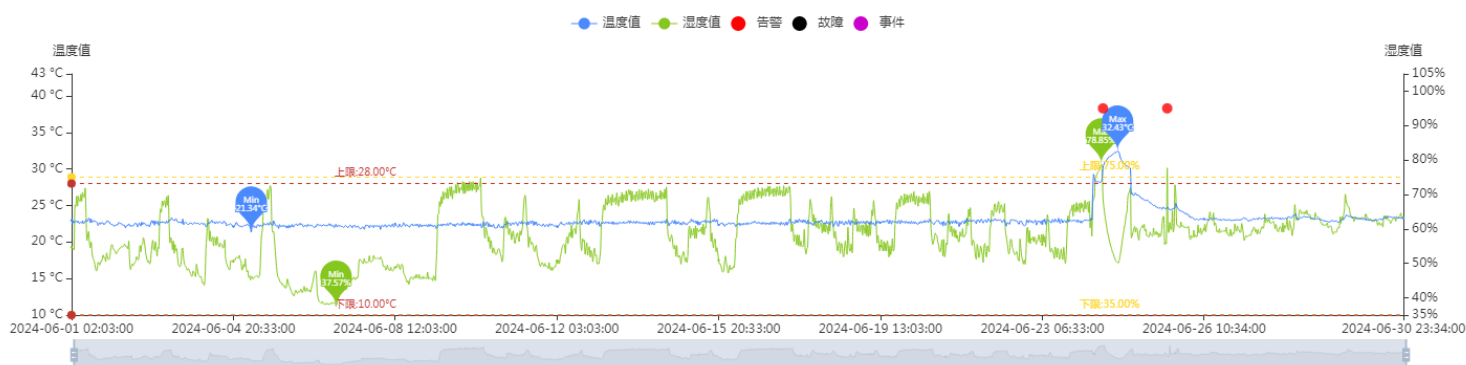

文件创建于：2024/08/07 16:52:37

数据报告

监测点信息

监测点名称：药房环境
监测点位置：何贤纪念医院<何贤院区>GCP药房

标签1信息

标签ID：ZHT12104B628
数据开始时间：2024-06-01 00:03:00
标签名称：常温(4B628)
数据结束时间：2024-06-30 23:54:00

温度统计信息

上限：28.0000 °C
下限：10.0000 °C
最大值：32.43 °C
最小值：21.34 °C
平均值：22.82 °C

湿度统计信息

上限：75.0000%RH
下限：35.0000%RH
最大值：78.85%RH
最小值：37.57%RH
平均值：58.07%RH

全部数据

记录时间	温度(°C)	湿度(%RH)
2024-06-01 00:03:00	22.95	54.31
2024-06-01 00:08:00	22.73	52.30
2024-06-01 00:13:00	22.52	54.21
2024-06-01 00:18:00	22.88	56.03
2024-06-01 00:23:00	22.96	54.37
2024-06-01 00:28:00	22.61	52.36
2024-06-01 00:33:00	22.55	52.98
2024-06-01 00:38:00	22.75	55.44
2024-06-01 00:43:00	22.88	54.38
2024-06-01 00:48:00	22.83	52.50
2024-06-01 00:53:00	22.48	52.49
2024-06-01 00:58:00	22.68	55.11
2024-06-01 01:03:00	22.99	55.27
2024-06-01 01:08:00	22.83	52.94
2024-06-01 01:13:00	22.54	52.28
2024-06-01 01:18:00	22.66	54.56
2024-06-01 01:23:00	22.92	54.13
2024-06-01 01:28:00	22.82	51.94
2024-06-01 01:33:00	22.56	52.31
2024-06-01 01:38:00	22.73	54.31
2024-06-01 01:43:00	22.76	54.27
2024-06-01 01:48:00	22.38	55.43
2024-06-01 01:53:00	22.54	57.89
2024-06-01 01:58:00	22.88	57.18
2024-06-01 02:03:00	22.96	54.67
2024-06-01 02:08:00	22.55	53.26
2024-06-01 02:13:00	22.62	55.68
2024-06-01 02:18:00	23.03	56.78
2024-06-01 02:23:00	23.02	54.56
2024-06-01 02:28:00	22.61	52.31
2024-06-01 02:33:00	22.44	54.10
2024-06-01 02:38:00	22.83	56.08
2024-06-01 02:43:00	22.91	54.51
2024-06-01 02:48:00	22.72	52.29
2024-06-01 02:53:00	22.47	53.81
2024-06-01 02:58:00	22.75	55.85
2024-06-01 03:03:00	22.95	54.37
2024-06-01 03:08:00	22.64	52.25
2024-06-01 03:13:00	22.52	53.84
2024-06-01 03:18:00	22.82	55.17
2024-06-01 03:23:00	22.88	53.21
2024-06-01 03:28:00	22.56	51.90
2024-06-01 03:33:00	22.62	53.92
2024-06-01 03:38:00	22.85	53.84
2024-06-01 03:43:00	22.73	51.74
2024-06-01 03:48:00	22.41	52.14
2024-06-01 03:53:00	22.77	53.85
2024-06-01 03:58:00	22.88	52.73
2024-06-01 04:03:00	22.51	50.94
2024-06-01 04:08:00	22.38	53.62
2024-06-01 04:13:00	22.47	56.83